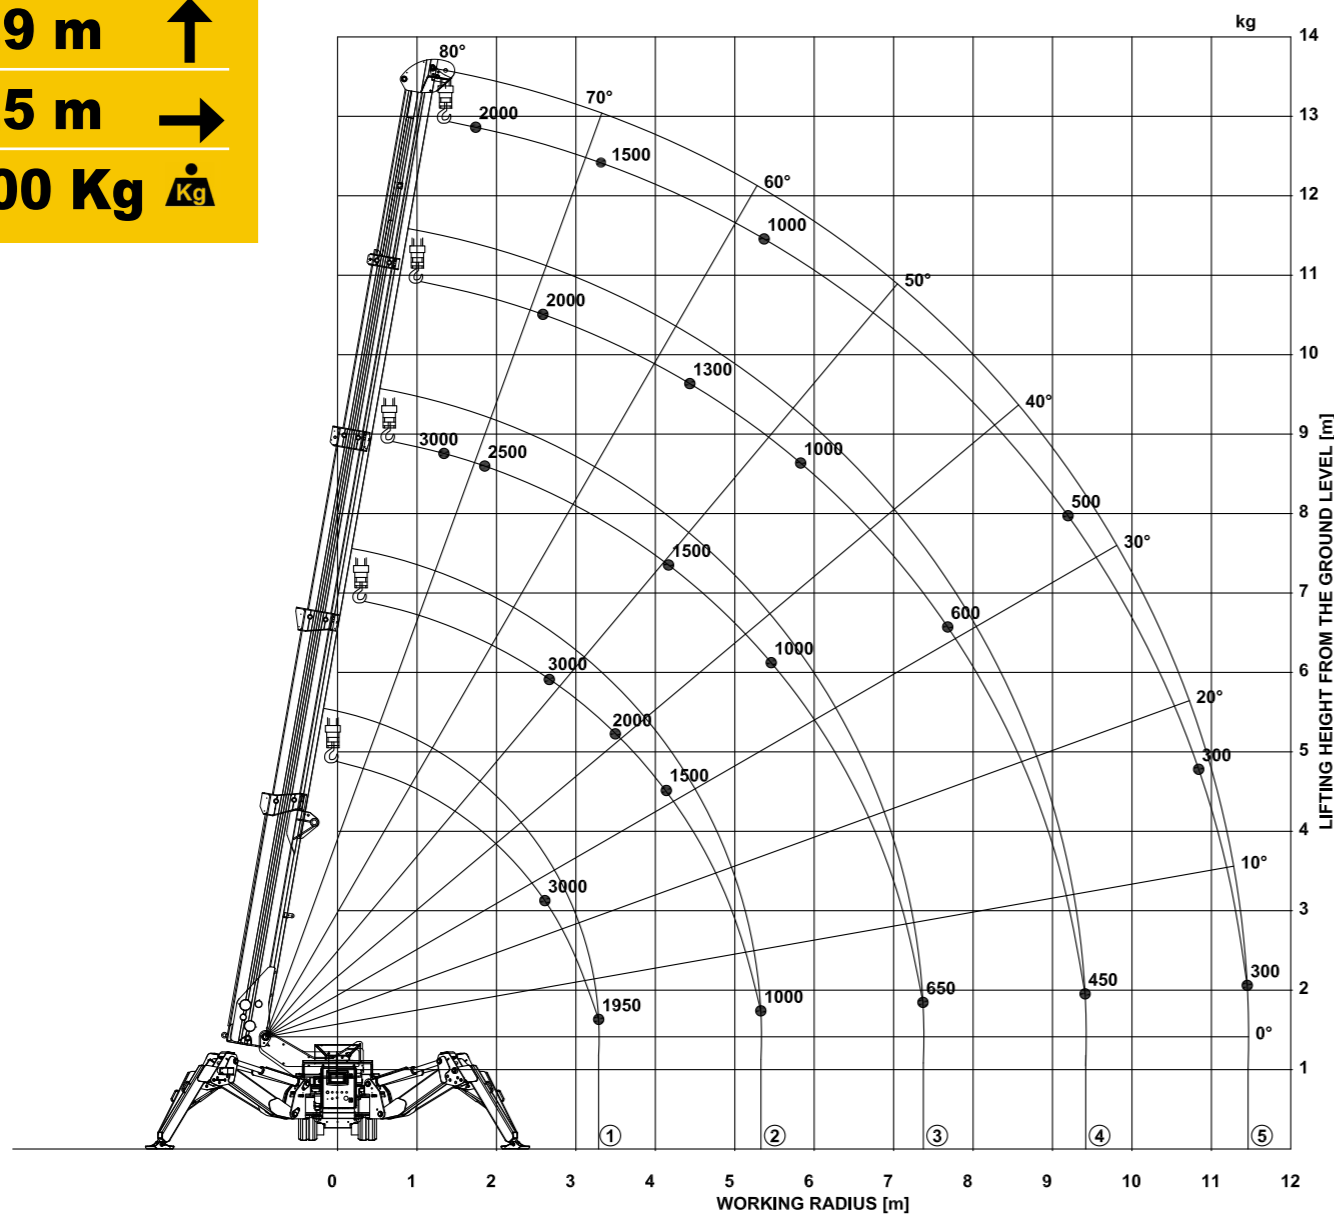

# CRANE RPG 3000

**12,9 m** ↑  
**11,5 m** →  
**3000 Kg**

1000 kg  
 60 m - ø 10  
 46 m/min

Max Capacity	Line	Meters
3000 kg	3	- 16.5 m
2000 kg	2	- 25 m
1000 kg	1	- 50 m

**BI-ENERGY Diesel+AC**

**RPG 3000** **12,9 m** **11,5 m** **3000 kg** **continuous** **4477 mm** **30%** **20%** **3 km/h** **4300 kg** **xx** **xx** **xx** **1034 mm** **4811 mm** **1893 mm**

## SECOND STAGE EXTENDED BOOM LENGTH 3,3 m - 5,3 m

	Up to 2m	Up to 2,5m	Up to 3m	Up to 3,5m	Up to 4m	Up to 4.5m	Up to 5m	Up to 5,3m
<b>Max. Extended</b>	3000	3000	2500	2000	1500	1250	1050	900
<b>Med. Extended</b>	3000	3000	1800	1450	1200	950	800	680
<b>Min. Extended</b>	3000	3000	1500	1100	900	700	600	500