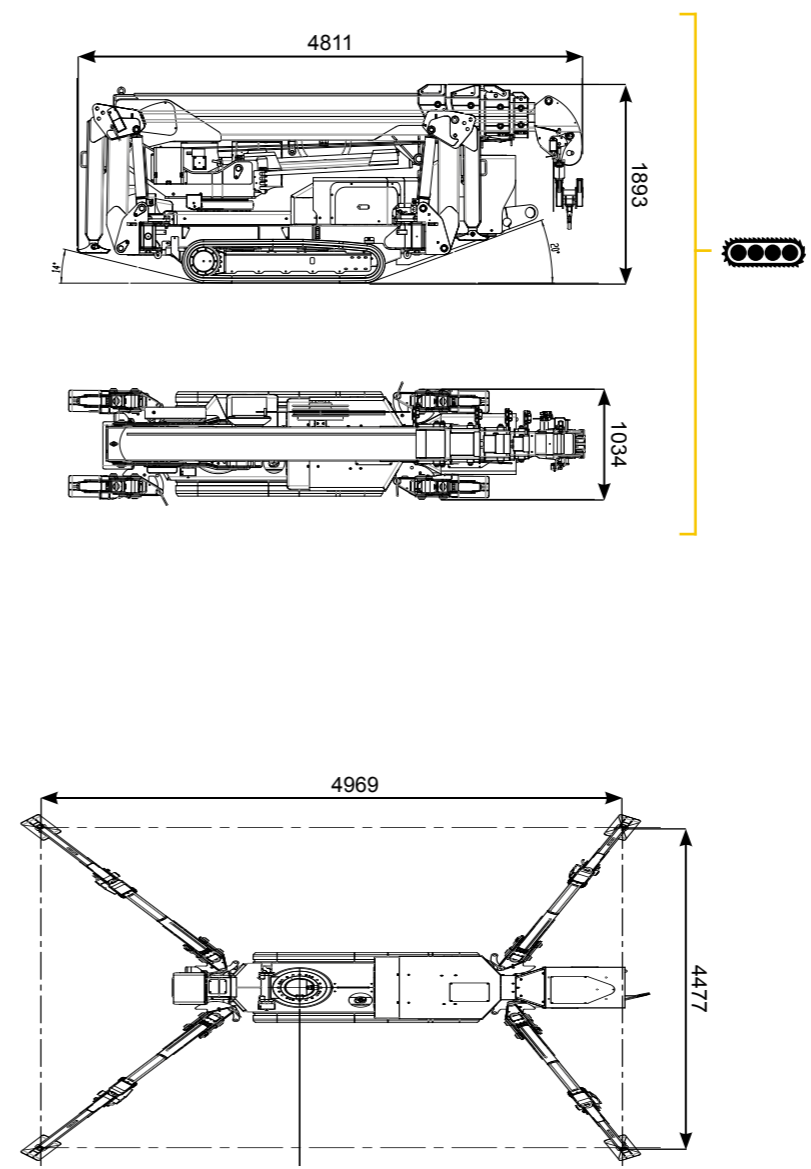

# CRANE RPG 3000

**12,9 m** ↑  
**11,5 m** →  
**3000 Kg**

1000 kg  
 60 m - ø 10  
 46 m/min

Max Capacity	Line	Meters
3000 kg	3	- 16.5 m
2000 kg	2	- 25 m
1000 kg	1	- 50 m

**BI-ENERGY Diesel+AC**

**RPG 3000** **12,9 m** **11,5 m** **3000 kg** **continuous** **4477 mm** **30%** **20%** **3 km/h** **4300 kg** **xx** **xx** **xx** **1034 mm** **4811 mm** **1893 mm**

## SECOND STAGE EXTENDED BOOM LENGTH 3,3 m - 5,3 m

	Up to 2m	Up to 2,5m	Up to 3m	Up to 3,5m	Up to 4m	Up to 4.5m	Up to 5m	Up to 5,3m
<b>Max. Extended</b>	3000	3000	2500	2000	1500	1250	1050	900
<b>Med. Extended</b>	3000	3000	1800	1450	1200	950	800	680
<b>Min. Extended</b>	3000	3000	1500	1100	900	700	600	500