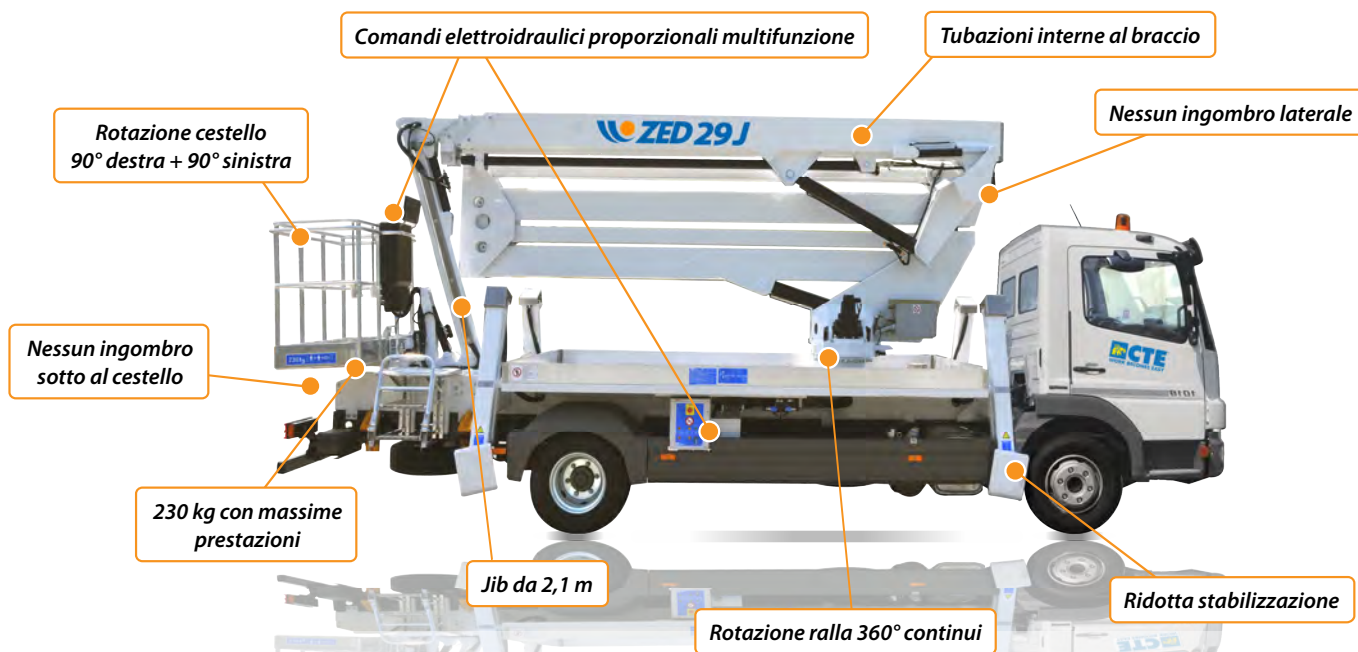

SCHEDA TECNICA

ZED 29 J ATEGO 10.5t

DATI TECNICI

- Braccio a due elementi articolati a doppio parallelogramma + braccio telescopico (braccio base + due sfili + jib)
- Movimentazione pantografo con bielle
- Rotazione torretta di 360° continui su ralla
- Comandi elettroidraulici proporzionali da terra e dal cestello in posizione verticale
- Avviamento ed arresto motore veicolo dal cestello e da terra
- Pianale antiscivolo in alluminio con installate retrotorretta spondine portattrezzi
- Cestello in tubolare di alluminio
- Rotazione del cestello idraulica 90° destra + 90° sinistra
- Livellamento cestello a parallelogramma idraulico
- Cella di carico per controllo carico in cestello
- N° 1 faro lampeggiante
- N° 4 stabilizzatori a piazzamento oleodinamico con sensori di contatto terreno
- Impianto oleodinamico alimentato da pompa ad ingranaggi installata sulla presa di forza del veicolo
- Presa elettrica 230V AC CE in cestello
- Cicalino innesto presa di forza
- Contatore in cabina
- Verniciatura standard colore blu (RAL 5017) oppure bianco (RAL 9010)
- Certificazione CE
- Collaudo MCTC come veicolo ad uso speciale

PRESTAZIONI

Altezza di lavoro	28.7 m
Altezza piano di calpestio	26.7 m
Sbraccio	15.5 m
Portata	230 kg
Dim. cestello	1800x700x1100 mm
PTT minimo	10,5 t

DIMENSIONI

STABILIZZAZIONE

AREA DI LAVORO

PUNTI DI FORZA