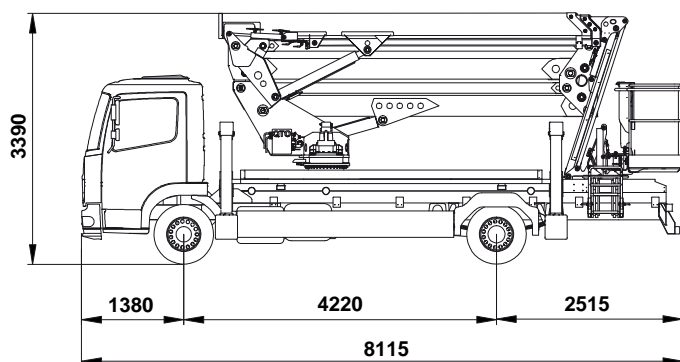

SCHEDA TECNICA

ZED 29 J ATEGO 10.5t

DATI TECNICI

- Braccio a due elementi articolati a doppio parallelogramma + braccio telescopico (braccio base + due sfili + jib)
- Movimentazione pantografo con bielle
- Rotazione torretta di 360° continui su ralla
- Comandi elettroidraulici proporzionali da terra e dal cestello in posizione verticale
- Avviamento ed arresto motore veicolo dal cestello e da terra
- Pianale antiscivolo in alluminio con installate retrotorretta spondine portattrezzi
- Cestello in tubolare di alluminio
- Rotazione del cestello idraulica 90° destra + 90° sinistra
- Livellamento cestello a parallelogramma idraulico
- Cella di carico per controllo carico in cestello
- N° 1 faro lampeggiante
- N° 4 stabilizzatori a piazzamento oleodinamico con sensori di contatto terreno
- Impianto oleodinamico alimentato da pompa ad ingranaggi installata sulla presa di forza del veicolo
- Presa elettrica 230V AC CE in cestello
- Cicalino innesto presa di forza
- Contatore in cabina
- Verniciatura standard colore blu (RAL 5017) oppure bianco (RAL 9010)
- Certificazione CE
- Collaudo MCTC come veicolo ad uso speciale

PRESTAZIONI

Altezza di lavoro	28.7 m
Altezza piano di calpestio	26.7 m
Sbraccio	15.5 m
Portata	230 kg
Dim. cestello	1800x700x1100 mm
PTT minimo	10,5 t

DIMENSIONI

STABILIZZAZIONE

AREA DI LAVORO

PUNTI DI FORZA