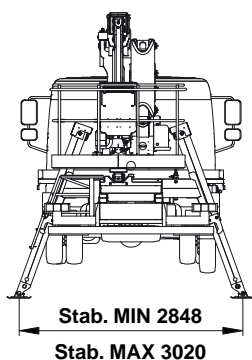

SCHEDA TECNICA

ZED 29 J ATEGO 10.5t

DATI TECNICI

- Braccio a due elementi articolati a doppio parallelogramma + braccio telescopico (braccio base + due sfili + jib)
- Movimentazione pantografo con bielle
- Rotazione torretta di 360° continui su ralla
- Comandi elettroidraulici proporzionali da terra e dal cestello in posizione verticale
- Avviamento ed arresto motore veicolo dal cestello e da terra
- Pianale antiscivolo in alluminio con installate retrotorretta spondine portattrezzi
- Cestello in tubolare di alluminio
- Rotazione del cestello idraulica 90° destra + 90° sinistra
- Livellamento cestello a parallelogramma idraulico
- Cella di carico per controllo carico in cestello
- N° 1 faro lampeggiante
- N° 4 stabilizzatori a piazzamento oleodinamico con sensori di contatto terreno
- Impianto oleodinamico alimentato da pompa ad ingranaggi installata sulla presa di forza del veicolo
- Presa elettrica 230V AC CE in cestello
- Cicalino innesto presa di forza
- Contatore in cabina
- Verniciatura standard colore blu (RAL 5017) oppure bianco (RAL 9010)
- Certificazione CE
- Collaudo MCTC come veicolo ad uso speciale

PRESTAZIONI

Altezza di lavoro	28.7 m
Altezza piano di calpestio	26.7 m
Sbraccio	15.5 m
Portata	230 kg
Dim. cestello	1800x700x1100 mm
PTT minimo	10,5 t

DIMENSIONI

STABILIZZAZIONE

AREA DI LAVORO

PUNTI DI FORZA