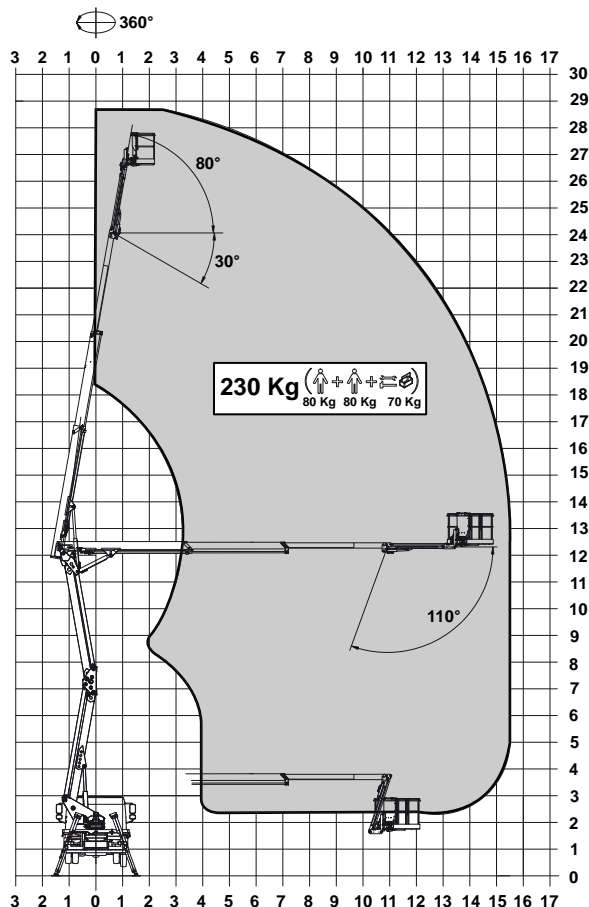

SCHEDA TECNICA

ZED 29 J ATEGO 10.5t

DATI TECNICI

- Braccio a due elementi articolati a doppio parallelogramma + braccio telescopico (braccio base + due sfili + jib)
- Movimentazione pantografo con bielle
- Rotazione torretta di 360° continui su ralla
- Comandi elettroidraulici proporzionali da terra e dal cestello in posizione verticale
- Avviamento ed arresto motore veicolo dal cestello e da terra
- Pianale antiscivolo in alluminio con installate retrotorretta spondine portattrezzi
- Cestello in tubolare di alluminio
- Rotazione del cestello idraulica 90° destra + 90° sinistra
- Livellamento cestello a parallelogramma idraulico
- Cella di carico per controllo carico in cestello
- N° 1 faro lampeggiante
- N° 4 stabilizzatori a piazzamento oleodinamico con sensori di contatto terreno
- Impianto oleodinamico alimentato da pompa ad ingranaggi installata sulla presa di forza del veicolo
- Presa elettrica 230V AC CE in cestello
- Cicalino innesto presa di forza
- Contatore in cabina
- Verniciatura standard colore blu (RAL 5017) oppure bianco (RAL 9010)
- Certificazione CE
- Collaudo MCTC come veicolo ad uso speciale

PRESTAZIONI

Altezza di lavoro	28.7 m
Altezza piano di calpestio	26.7 m
Sbraccio	15.5 m
Portata	230 kg
Dim. cestello	1800x700x1100 mm
PTT minimo	10,5 t

DIMENSIONI

STABILIZZAZIONE

AREA DI LAVORO

PUNTI DI FORZA