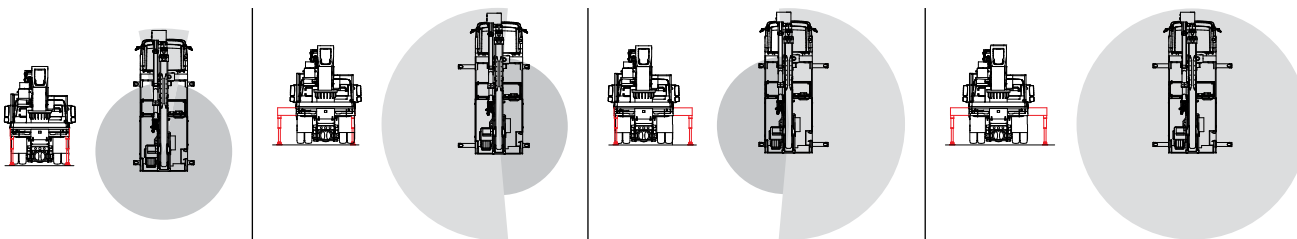

SCHEDA TECNICA

BIZZOCCHI

230 PRO HE+HE*

DATI TECNICI

- Braccio telescopico a quattro elementi (braccio base + 3 sfili)
- Rotazione torretta di 540° non continua su cuscinetto a ralla
- Comandi elettroidraulici proporzionali a manovre simultanee (Joystick ergonomici)
- Postazione di comando a terra con display
- Avviamento ed arresto motore veicolo dal cestello
- Sistema di sicurezza anticollisione cabina
- Pianale in alluminio antiscivolo
- Cestello in tubolare di alluminio (1400 x 700 x 1100 mm)
- Rotazione del cestello con attuatore elettrico 60° a destra + 60° sinistra
- Livellamento cestello a parallelogramma idraulico
- Sistema di limitazione dello sbraccio automatico in funzione del peso in navicella
- Campo di lavoro limitato automaticamente a 180° con stabilizzatori estesi solo su un lato (destra o sinistra)
- Campo di lavoro con stabilizzatori in sagoma (completamente rientrati)
- N° 4 stabilizzatori a piazzamento oleodinamico con sensori di contatto terreno
- Presa elettrica 230 V AC CE in cestello
- Cicalino innesto presa di forza con freno a mano disinserito
- Contatore in cabina
- N° 1 faro lampeggiante

PRESTAZIONI

Altezza di lavoro	22,5 m
Altezza piano di calpestio	20,5 m
Portata	80/200/250* kg
Raggio utile di lavoro	12,1/9,2 m
Installabile su autotelaio	PTT 3,5 t

* E' disponibile la versione con cestello di portata 250 kg.

* Allestibile su automezzi: Nissan Cabstar, Iveco Daily e Mercedes Benz

STABILIZZAZIONE

AREA DI LAVORO

AREE DI STABILIZZAZIONE

PUNTI DI FORZA

Direzione Commerciale Dolo (Ve) - dolo@ctelift.com
 tel. +39 041 51.00.130 - fax +39 041 41.38.44
 Sede Legale e Stabilimento Rovereto (Tn) - info@ctelift.com
 tel. +39 0464 48.50.50 - fax +39 0464 48.50.99
 Filiale di Milano S. Giuliano Milanese (Mi) - milano@ctelift.com
 tel. +39 02 98.81.100 - fax +39 02 98.28.20.96
 Filiale di Bertinoro (FC) - bertinoro@ctelift.com
 tel. +39 0543 44.88.30 - fax +39 0543 44.83.43