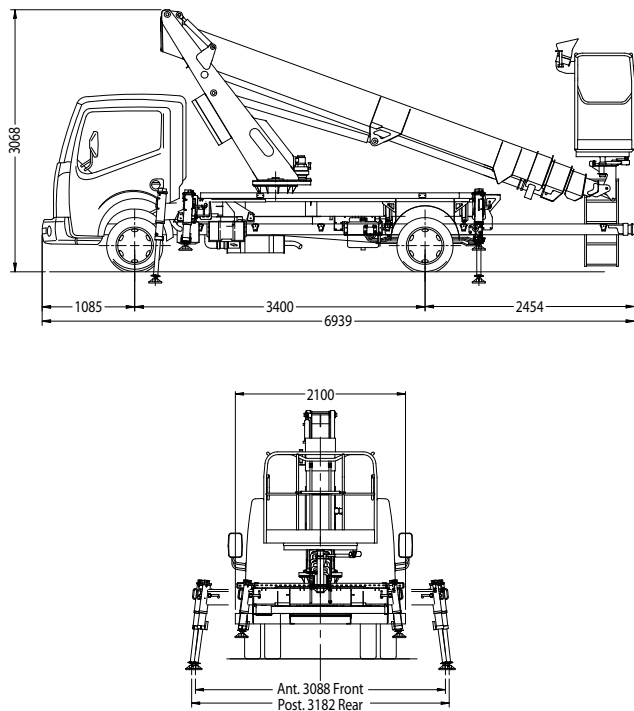

STABILIZZAZIONE