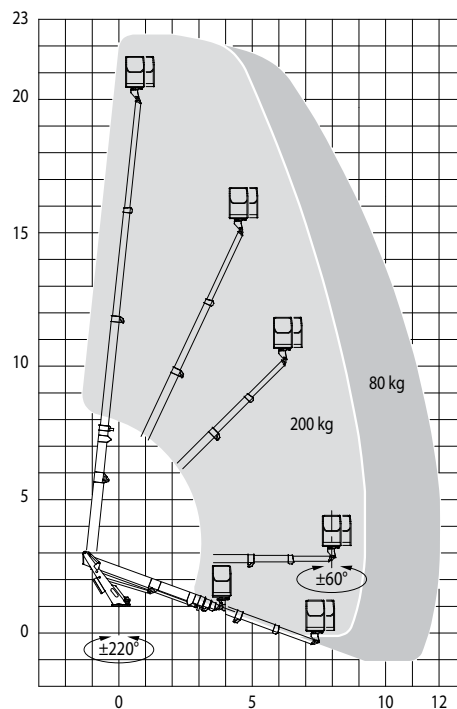

AREA DI LAVORO